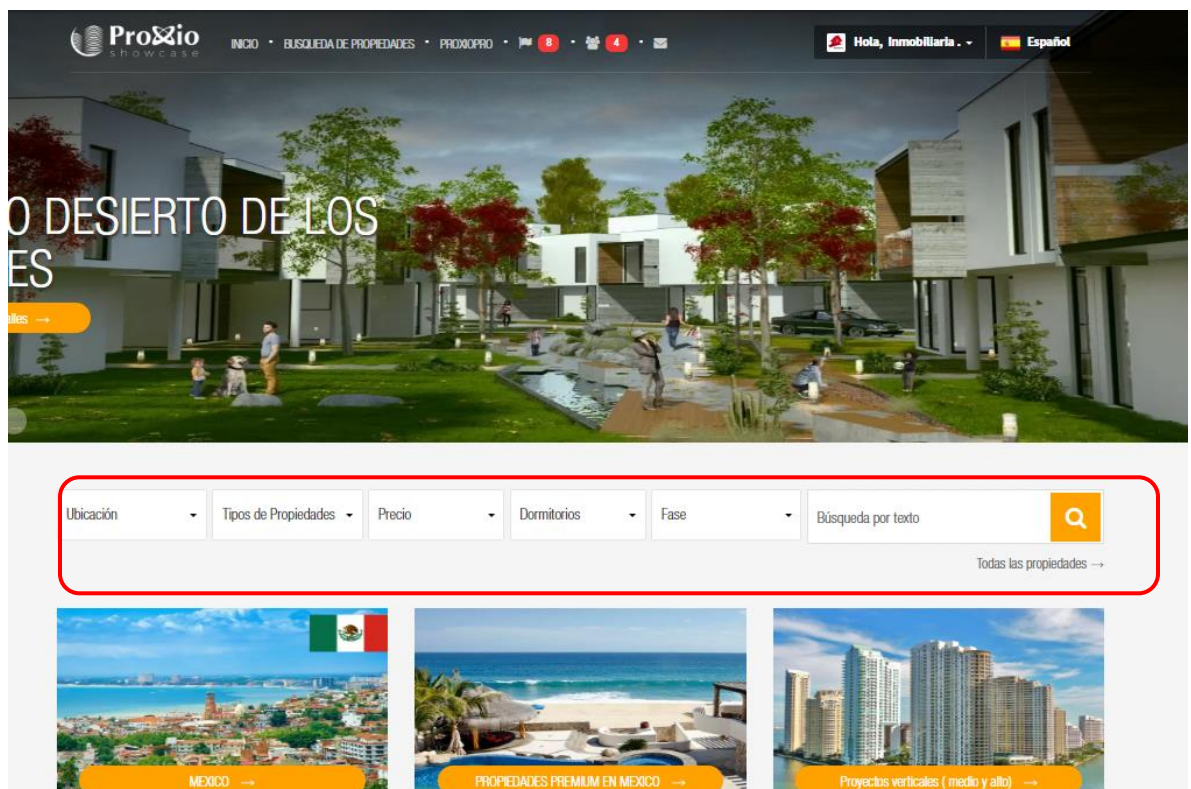

Agregar desarrollos a mi perfil Proxio

1. Desde la oficina virtual ingresa al menú BUSQUEDA DE PROYECTOS ubicado en la parte superior de la pantalla.

2. El buscador te permite llevarla a cabo por varios filtros o por nombre, también puedes buscar por categorías. Ej. Proyectos verticales, proyectos turísticos, etcétera.

3. Da clic en SEGUIR PROYECTO

El proyecto se verá reflejado en tu cuenta, después de que el Desarrollador acepte tu solicitud de representación.

Si deseas eliminar tu solicitud de representación solo da clic